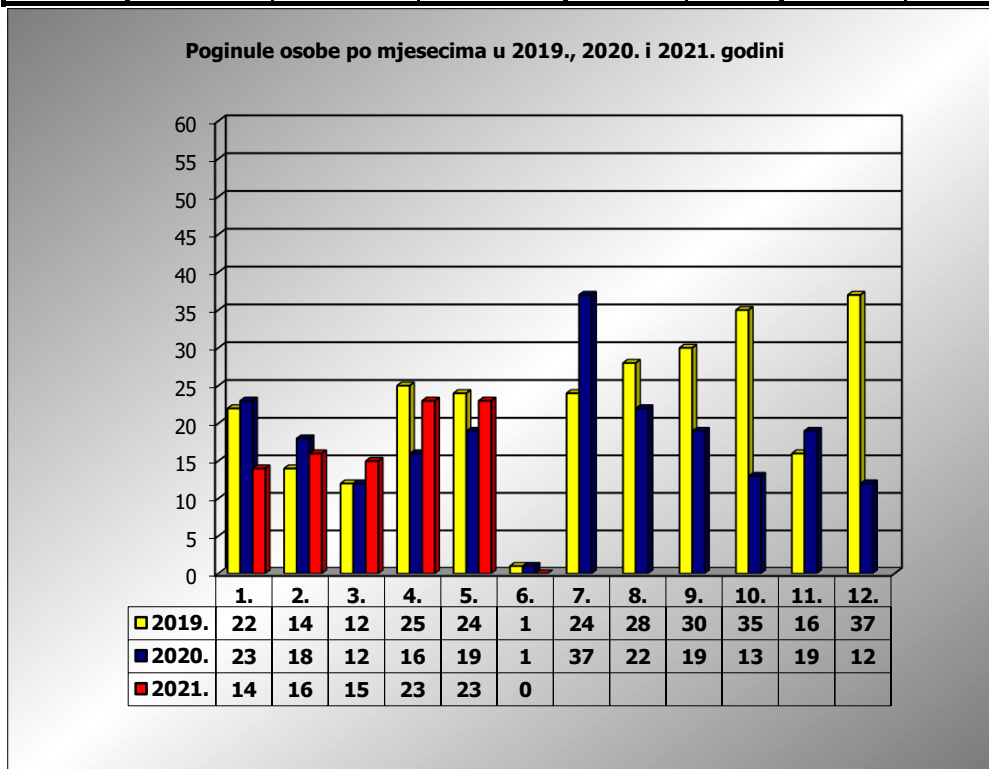

PRIKAZ POGINULIH OSOBA U PROMETNIM NESREĆAMA U 2021. GODINI U REPUBLICI HRVATSKOJ PO MJESECIMA
(usporedba s 2019. i 2020. godinom)

mjesec	poginuli			2021./2019.		2021./2020.	
	2019. g.	2020. g.	2021. g.				
siječanj	22	23	14	-36,4%	-8	-39,1%	-9
veljača	14	18	16	14,3%	2	-11,1%	-2
ožujak	12	12	15	25,0%	3	25,0%	3
travanj	26	16	23	-11,5%	-3	43,8%	7
svibanj	24	19	23	-4,2%	-1	21,1%	4
lipanj	1	1	0	-100,0%	-1	-100,0%	-1
srpanj	24	37					
kolovoz	28	22					
rujan	30	19					
listopad	35	13					
studeni	16	19					
prosinac	37	12					
I	22	23	14	-36,4%	-8	-39,1%	-9
I - III	48	53	45	-6,3%	-3	-15,1%	-8
I - V	98	88	91	-7,1%	-7	3,4%	3
I - VI	99	89	91	-8,1%	-8	2,2%	2

VI. mjesec - podaci s danom 01.06.2019., 2020. i 2021.